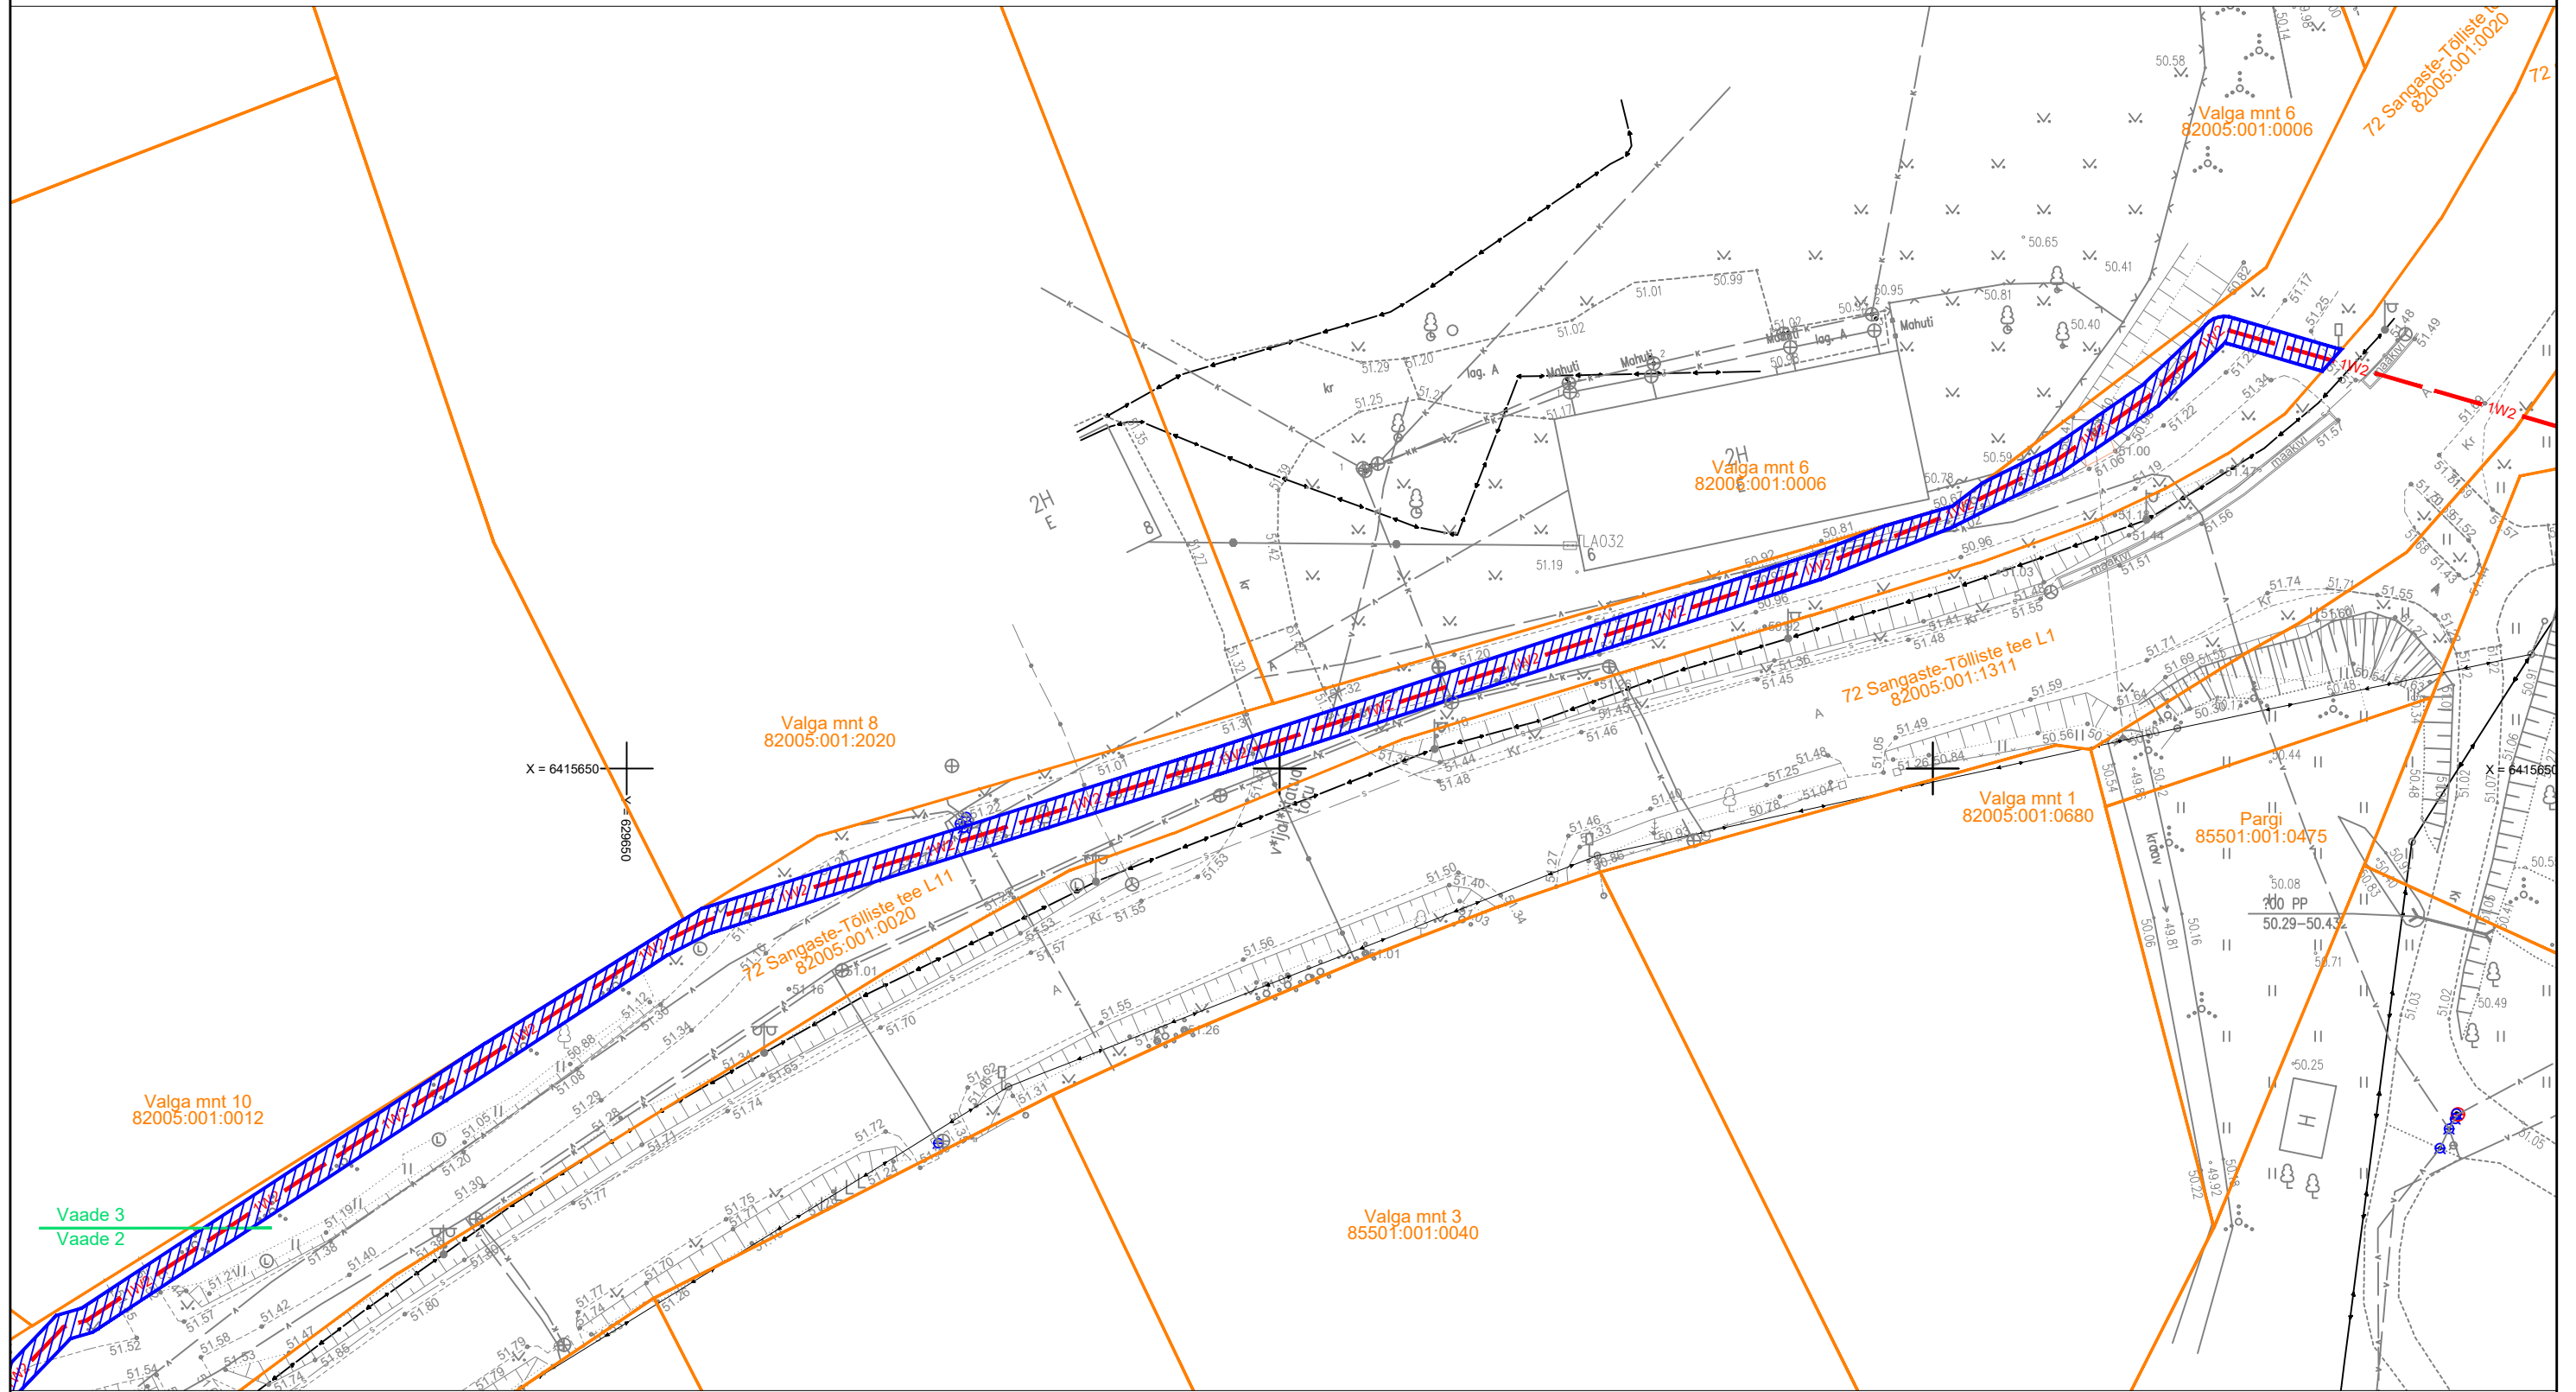

# Isikliku kasutusõiguse seadmise plaan

IKÕ ala Pos nr	Kinnistu reg.osa number	Katastriüksuse tunnus, nimi ja sihtotstarve	Asukoht riigitee suhtes	Ala pindala, m²
Pos. 1	7758150	72 Sangaste-Tõlliste tee L11 82005:001:0020 Transpordimaa	72 Sangaste-Tõlliste tee km 13,17-13,63	859

Projekt <b>Tsirguliina-Sooru keskpingseliini rekonstrueerimine etapp 1, Tsirguliina alevik, Valga vald, Valgamaa</b>		Tellija <b>Elektrilevi OÜ</b>	
Joonis <b>Isikliku kasutusõiguse seadmise plaan</b>		Joonise nr <b>IP7023-1-I</b>	
Projekteeris <b>A. Erik</b>	53 090 199	Mõõtkaava M 1:500	
Kontrollis <b>K. Maaten</b>	512 7053	Staadium Tööprojekt	
E-post <a href="mailto:estonia@leonhard-weiss.com">estonia@leonhard-weiss.com</a> Telefon +372 601 2285 Registrikood 12083348		Keel EST	Leht 2